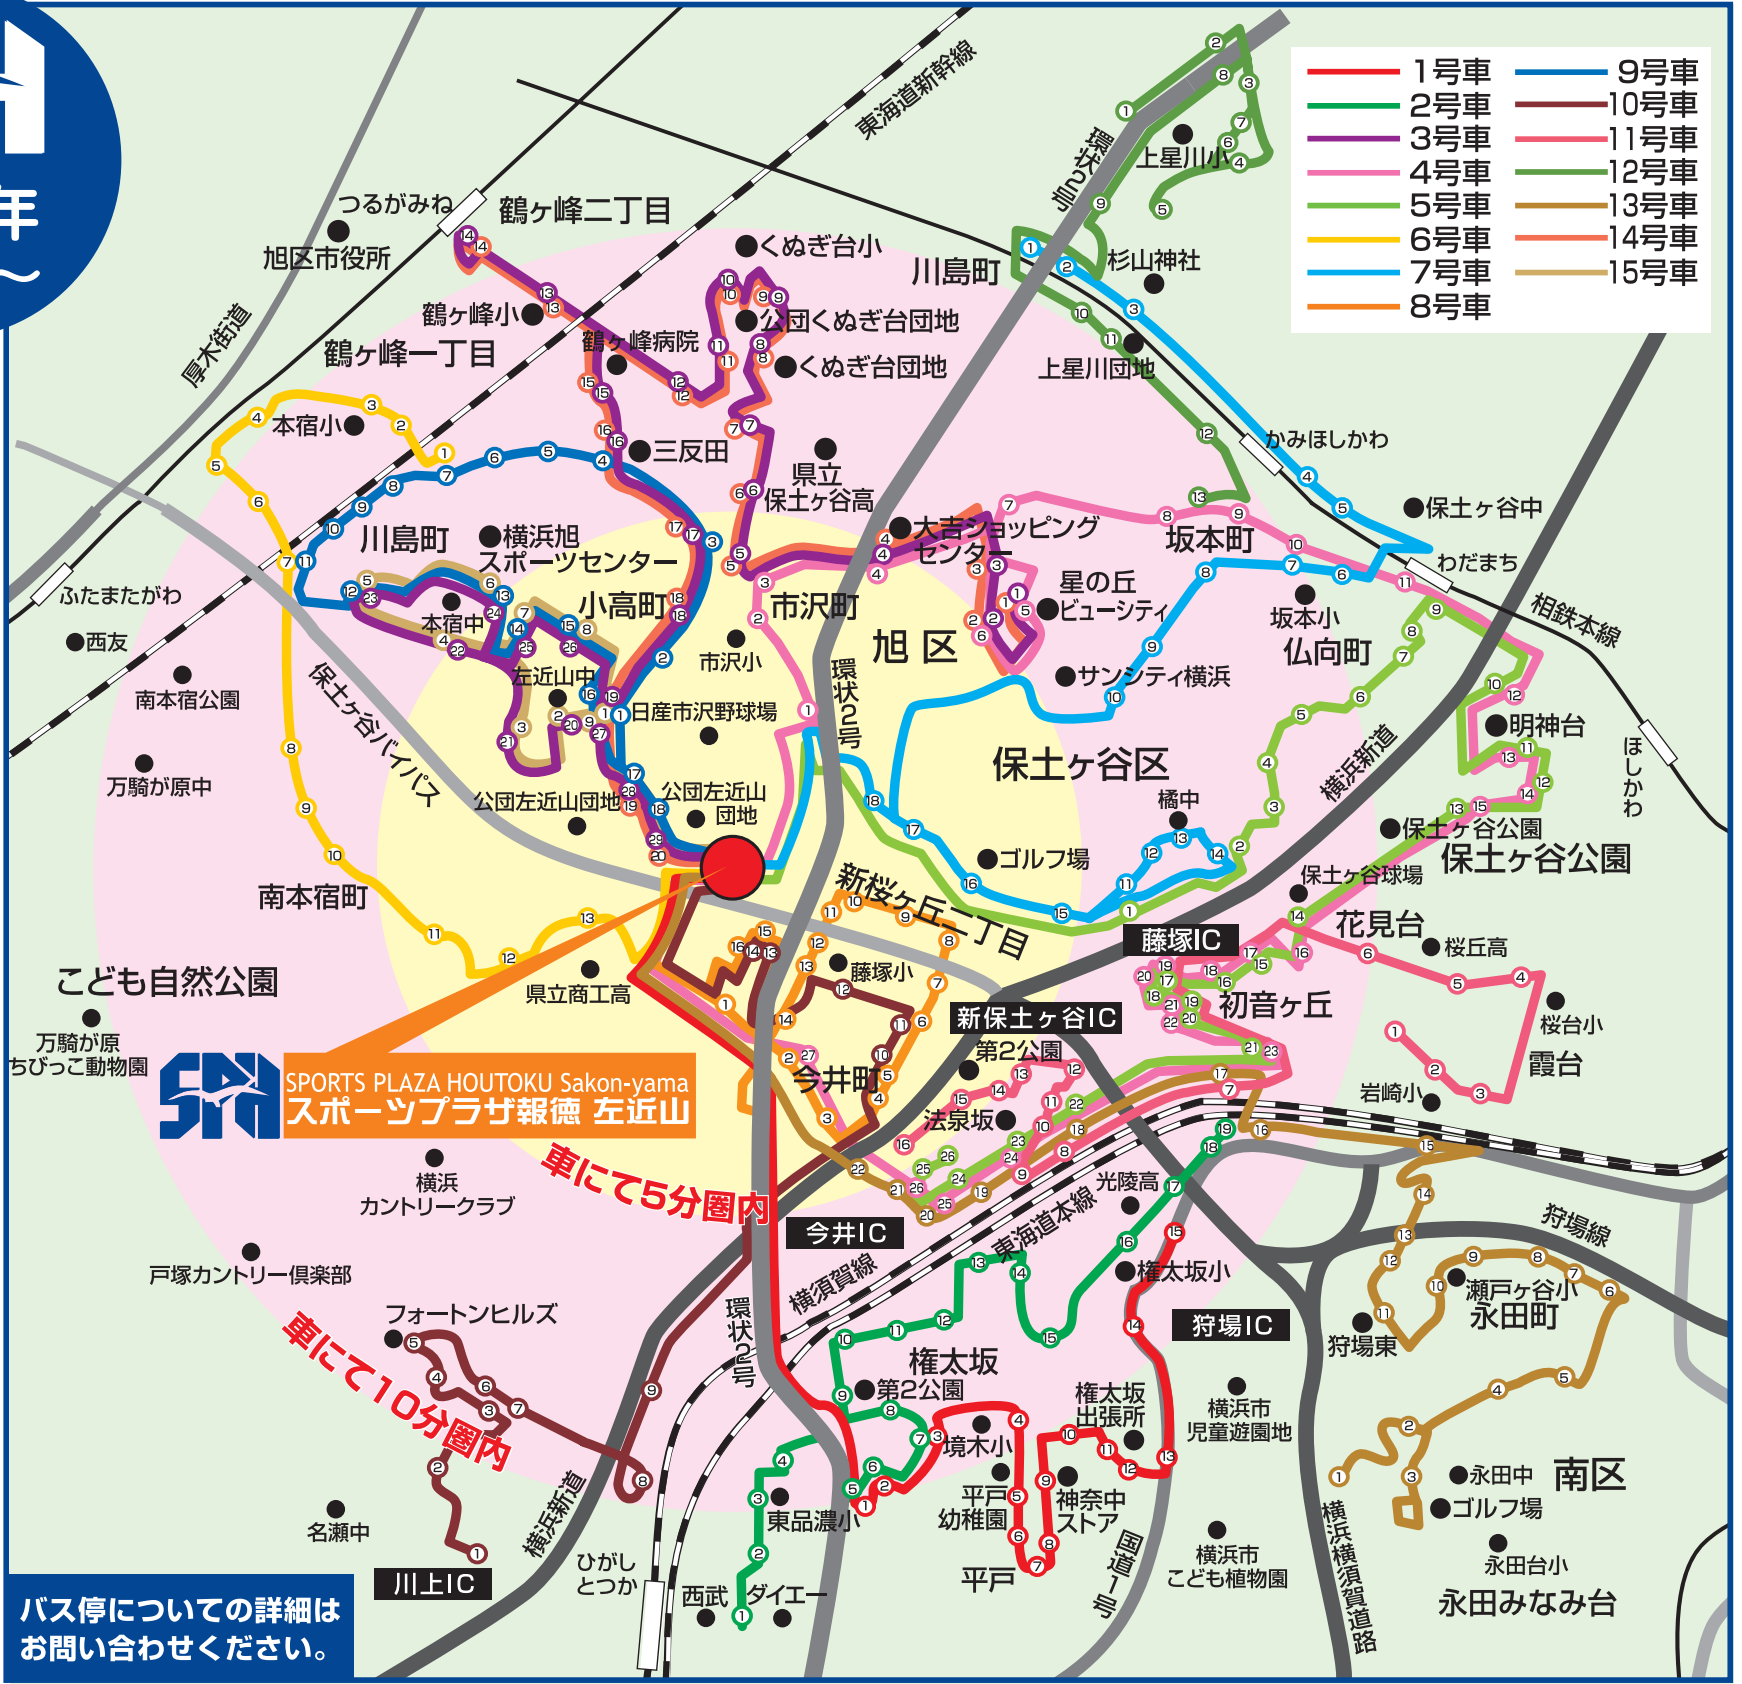

2011年
2月~

スクールバス停留所一覽表

バス停についての詳細は
お問い合わせください。

1号車 (月・水・金曜日運行)

- 東戸塚・権太坂・平戸 方面**
- 1 ヴィルヌーブガーデンズ東戸塚 前
 - 2 ヴィルヌーブなかよし公園 前
 - 3 やきもち坂上
 - 4 境木中学校 横バス停
 - 5 平戸幼稚園 先
 - 6 平戸郵便局 先
 - 7 平戸2丁目看板前
 - 8 ツツキ歯科前
 - 9 平戸3丁目バス停
 - 10 大橋クリーニング前
 - 11 いすみプラザ保土ヶ谷 前
 - 12 権太坂3丁目公園 横
 - 13 児童公園バス停 先
 - 14 権太坂上バス停 先
 - 15 権太坂バス停 先

3号車 (金曜日運行)

- くぬぎ台・鶴ヶ峰・川島町・左近山 方面**
- 1 星の丘ビューシティー
 - 2 ナイスアーバン上星川
 - 3 旭消防署市沢出張所前
 - 4 市沢下町バス停
 - 5 市沢町バス停
 - 6 市沢住宅バス停
 - 7 西原住宅入口バス停 先
 - 8 くぬぎ台団地5-1前
 - 9 くぬぎ台団地4-3前
 - 10 くぬぎ台小学校 前
 - 11 くぬぎ台団地バスロータリー横
 - 12 割石金物店 前
 - 13 鶴ヶ峰小学校前
 - 14 鶴ヶ峰駅前バス停
 - 15 くぬぎ谷公園 前
 - 16 仙作館 前
 - 17 タナカ電機屋 前
 - 18 神田公園 横
 - 19 左近山団地4-12棟 前
 - 20 左近山第3集会所 前
 - 21 左近山派出所 前
 - 22 左近山第1バス停
 - 23 左近山団地2-2公園前
 - 24 左近山第一小学校 上
 - 25 左近山第一小学校 正門前
 - 26 左近山団地3-13 前
 - 27 左近山団地4-13 前
 - 28 左近山第3バス停
 - 29 左近山第4バス停

5号車 (月・水曜日運行)

- 仙向町・和田町・星川・法泉 方面**
- 1 富士見橋バス停(NTTT)
 - 2 ビューコート仙向 中央
 - 3 仙向ゆき公園 横
 - 4 仙向ゆき公園バス停
 - 5 仙向原バス停
 - 6 仙向町団地バス停
 - 7 仙向小学校前バス停
 - 8 コンフォート和田町 前
 - 9 和田町駅前
 - 10 星川小学校 横
 - 11 明神台バス停
 - 12 明神台クリニック前(横浜銀行前)
 - 13 明神台バス停
 - 14 花見台西バス停
 - 15 花見台西バス停
 - 16 富士見橋東バス停
 - 17 藤塚インターバス停
 - 18 グリーンタウン 入口
 - 19 藤塚ハイツ 前
 - 20 藤塚第2公園 前
 - 21 初音丘幼稚園 前
 - 22 法泉町バス停
 - 23 法泉境木自治会館 前
 - 24 法泉下バス停
 - 25 法泉公園 横
 - 26 法泉ハイツ 上

8号車 (月・水・金曜日運行)

- 今井町・新桜ヶ丘 方面**
- 1 根下バス停
 - 2 今井町バス停
 - 3 金剛寺バス停
 - 4 大進すし屋 前
 - 5 長谷川新聞店 前
 - 6 新桜ヶ丘第1バス停
 - 7 わたてテラー 前
 - 8 新桜ヶ丘第2バス停
 - 9 新桜ヶ丘自治会2丁目看板 前
 - 10 新桜ヶ丘団地7号棟 横
 - 11 新桜ヶ丘駐在所 手前
 - 12 丸の内前
 - 13 藤塚小学校 正門
 - 14 ほそみずベクトクリニック 前
 - 15 ヴィルヌーブ保土ヶ谷
 - 16 株式会社ベルコ 横