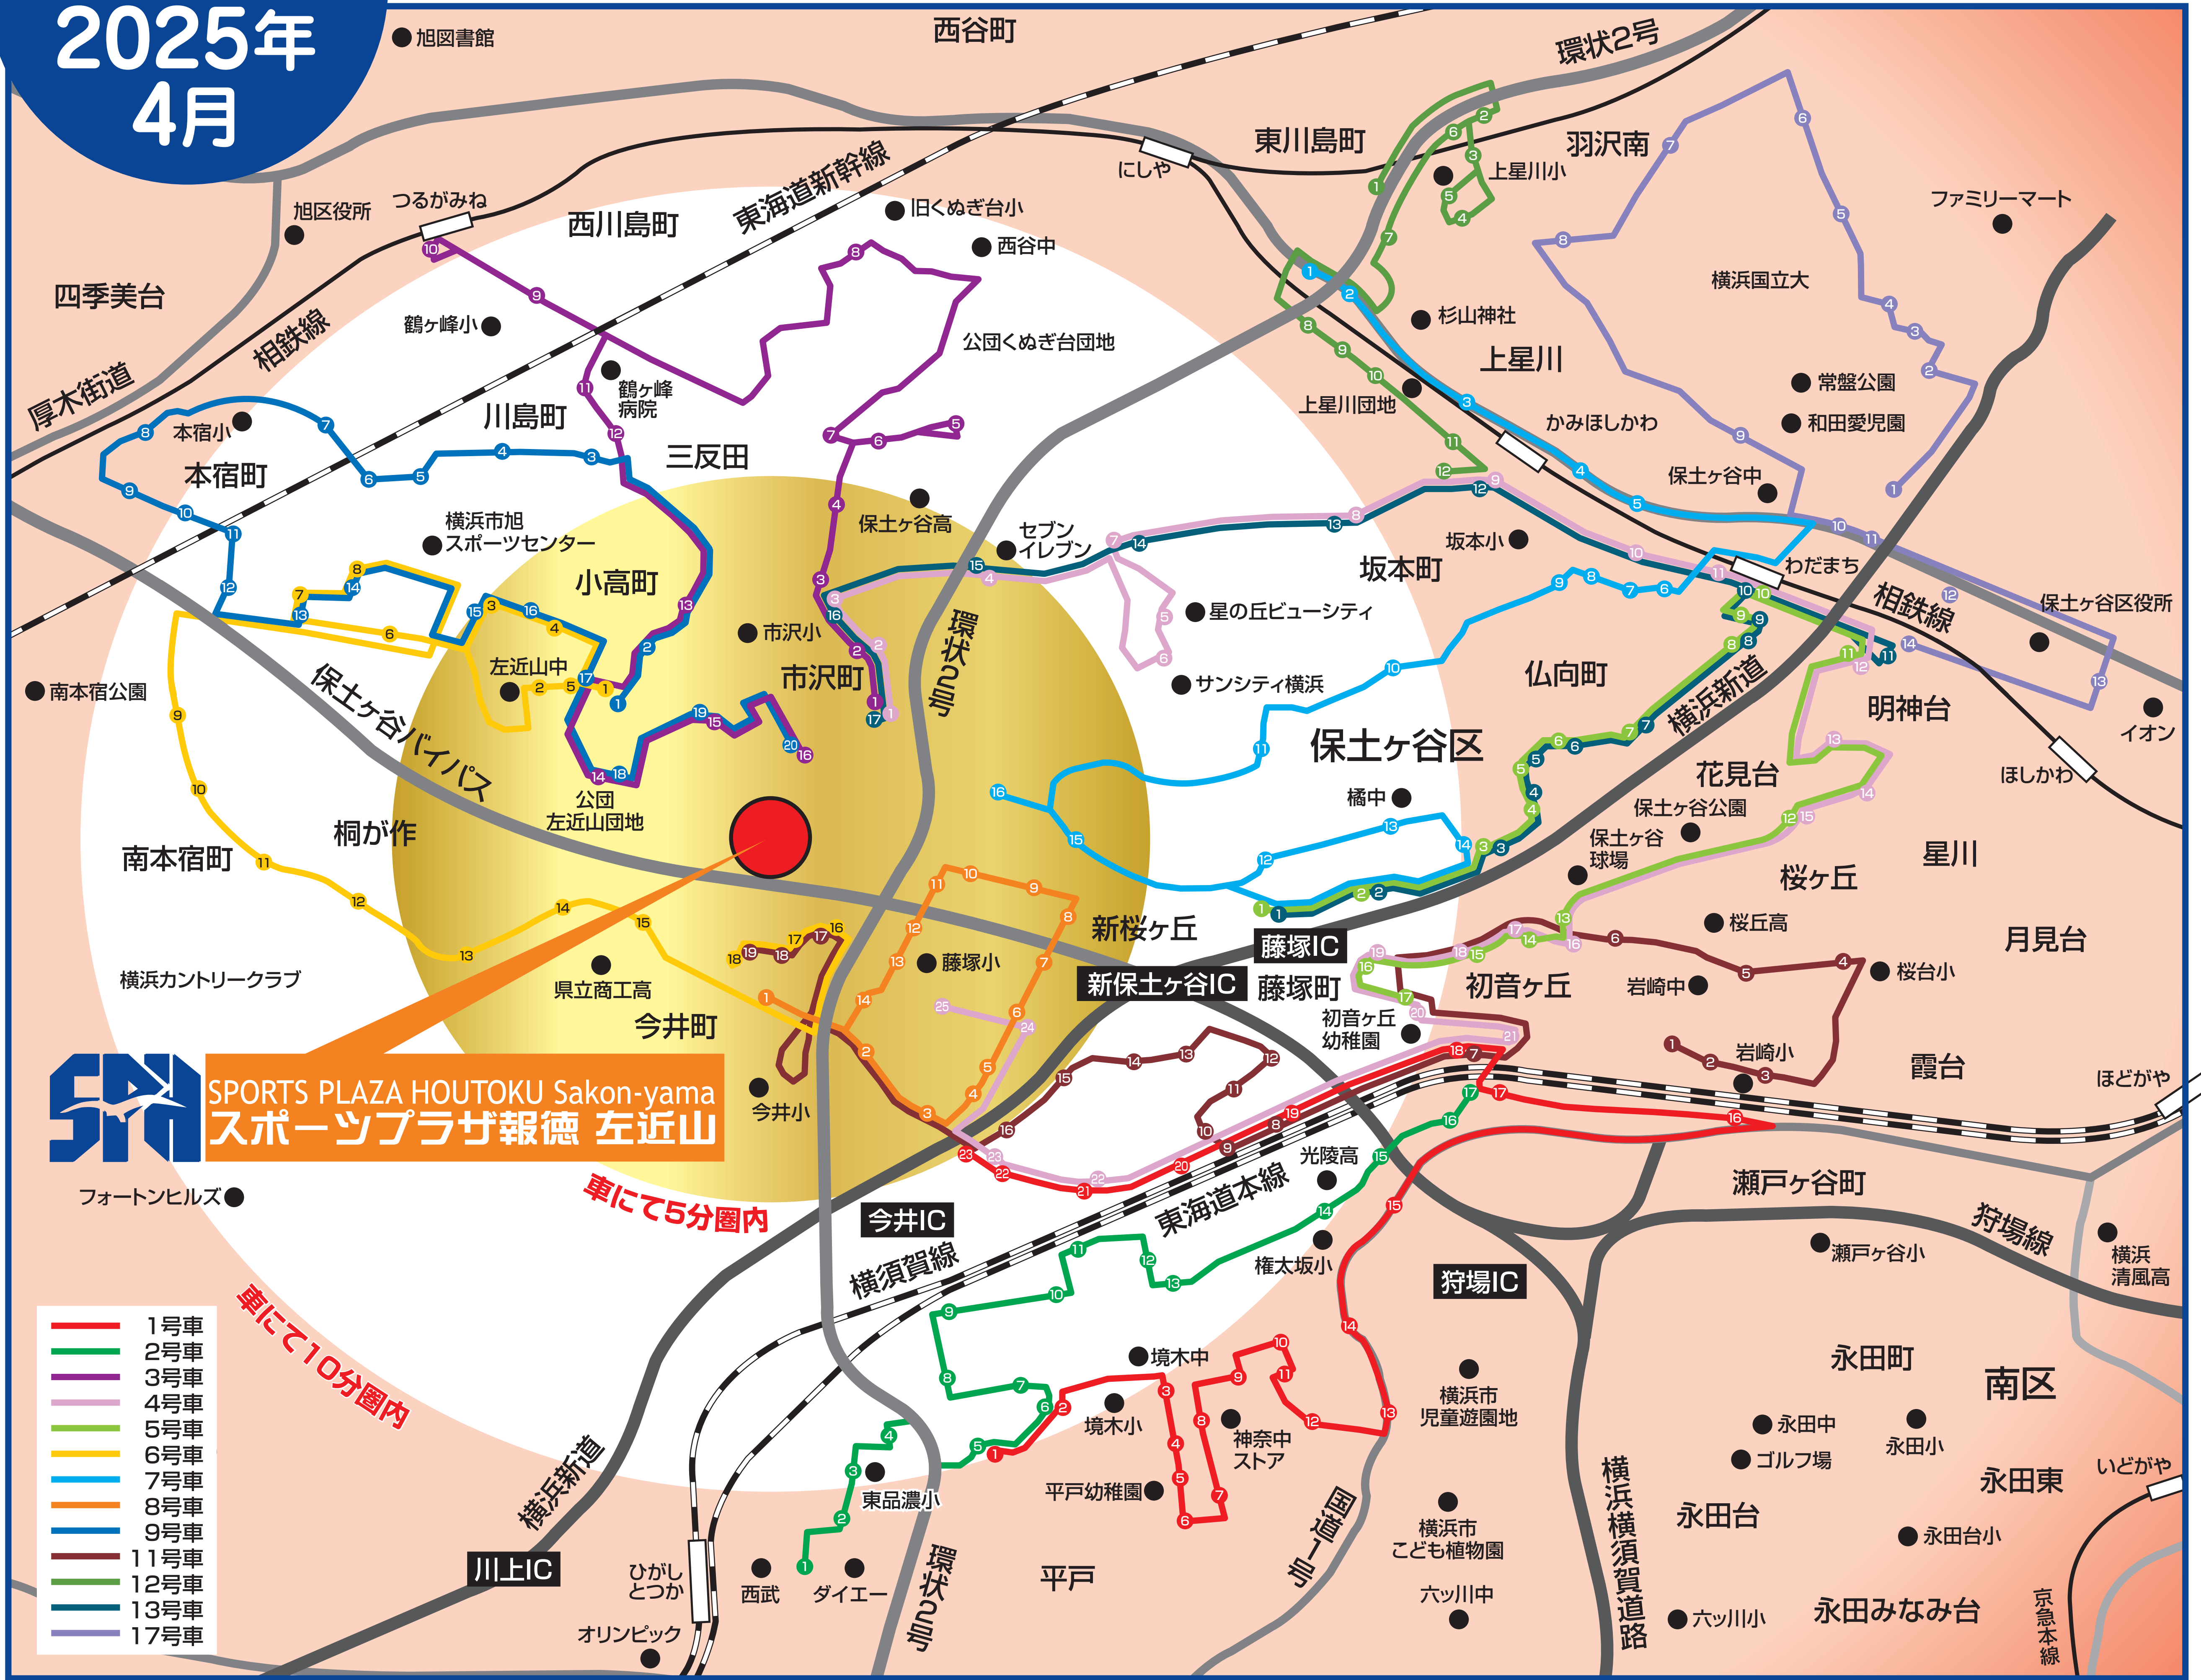

スクールバス停留所一覧表

SPH SPORTS PLAZA HOUTOKU Sakon-yama
スポーツプラザ報徳 左近山

- 1号車
- 2号車
- 3号車
- 4号車
- 5号車
- 6号車
- 7号車
- 8号車
- 9号車
- 11号車
- 12号車
- 13号車
- 17号車

1号車 (水・金曜日)

- 東戸塚・権太坂・平戸 方面**
- ① ヴィルヌーブなかよし公園
 - ② やきもち坂上
 - ③ 境木中学校横バス停
 - ④ 平戸幼稚園先
 - ⑤ 平戸郵便局先
 - ⑥ 平戸2丁目看板前
 - ⑦ 旧ツツキ歯科前
 - ⑧ 平戸3丁目バス停
 - ⑨ 大橋クリーニング前
 - ⑩ あかいとり保育園先
 - ⑪ いすみプラザ保土ヶ谷前
 - ⑫ 権太坂3丁目公園横
 - ⑬ 児童公園バス停先
 - ⑭ 権太坂上バス停
 - ⑮ 保土ヶ谷町バス停
 - ⑯ 保土ヶ谷駅前
 - ⑰ 元町橋バス停
 - ⑱ うくいす橋バス停
 - ⑲ 法泉町バス停
 - ⑳ 法泉境木自治会館
 - ㉑ 法泉下バス停
 - ㉒ 住宅前バス停
 - ㉓ 今井町郵便局前(今井橋バス停)

5号車 (水曜日)

- 仏向町・和田町・星川 方面**
- ① 富士見橋バス停(NTT下)
 - ② 栗の沢バス停(ローソン側)
 - ③ ビューコート仏向中央
 - ④ 仏向けやき公園横
 - ⑤ 仏向けやき公園バス停
 - ⑥ 仏向原バス停
 - ⑦ 仏向町団地バス停
 - ⑧ 仏向小学校前バス停
 - ⑨ コンフォート和田町
 - ⑩ 和田町駅前
 - ⑪ 星川3丁目自治会館
 - ⑫ 花見台バス停
 - ⑬ 花見台西バス停
 - ⑭ 富士見橋東バス停
 - ⑮ 藤塚インターバス停
 - ⑯ 藤塚第2公園前
 - ⑰ 初音丘幼稚園前

7号車 (木・土曜日)

- 上星川・仏向町 方面**
- ① スタジオアリス前(国道16号)
 - ② 杉山神社バス停(国道16号)
 - ③ 上星川駅前バス停
 - ④ ルネ上星川前
 - ⑤ 仏向町バス停(和田耳鼻咽喉科前)
 - ⑥ 坂本小学校入口(セブンイレブン前)
 - ⑦ ハイアートII前
 - ⑧ ふれあいせせらぎの道
 - ⑨ ヴァンハウス上星川
 - ⑩ 岩崎学園附属幼稚園下
 - ⑪ 仏向倉庫前
 - ⑫ 仏向無線塔バス停
 - ⑬ 橋中学校前バス停
 - ⑭ ビューコート仏向通り
 - ⑮ 新桜ヶ丘団地バス停
 - ⑯ 県社住宅前バス停

8号車 (水・金曜日)

- 今井町・新桜ヶ丘 方面**
- ① 根下バス停
 - ② 今井町バス停
 - ③ 金剛寺バス停
 - ④ 大進しり屋
 - ⑤ 長谷川新聞店
 - ⑥ 新桜ヶ丘第1バス停
 - ⑦ わだテラー前
 - ⑧ 新桜ヶ丘第2バス停
 - ⑨ 新桜ヶ丘自治会2丁目看板前
 - ⑩ 新桜ヶ丘団地7号棟横
 - ⑪ 新桜ヶ丘駐在所手前(ヴィルヌーブ保土ヶ谷II反対側)
 - ⑫ 嵐の湯
 - ⑬ 藤塚小学校正門
 - ⑭ ほそみずペットクリニック前